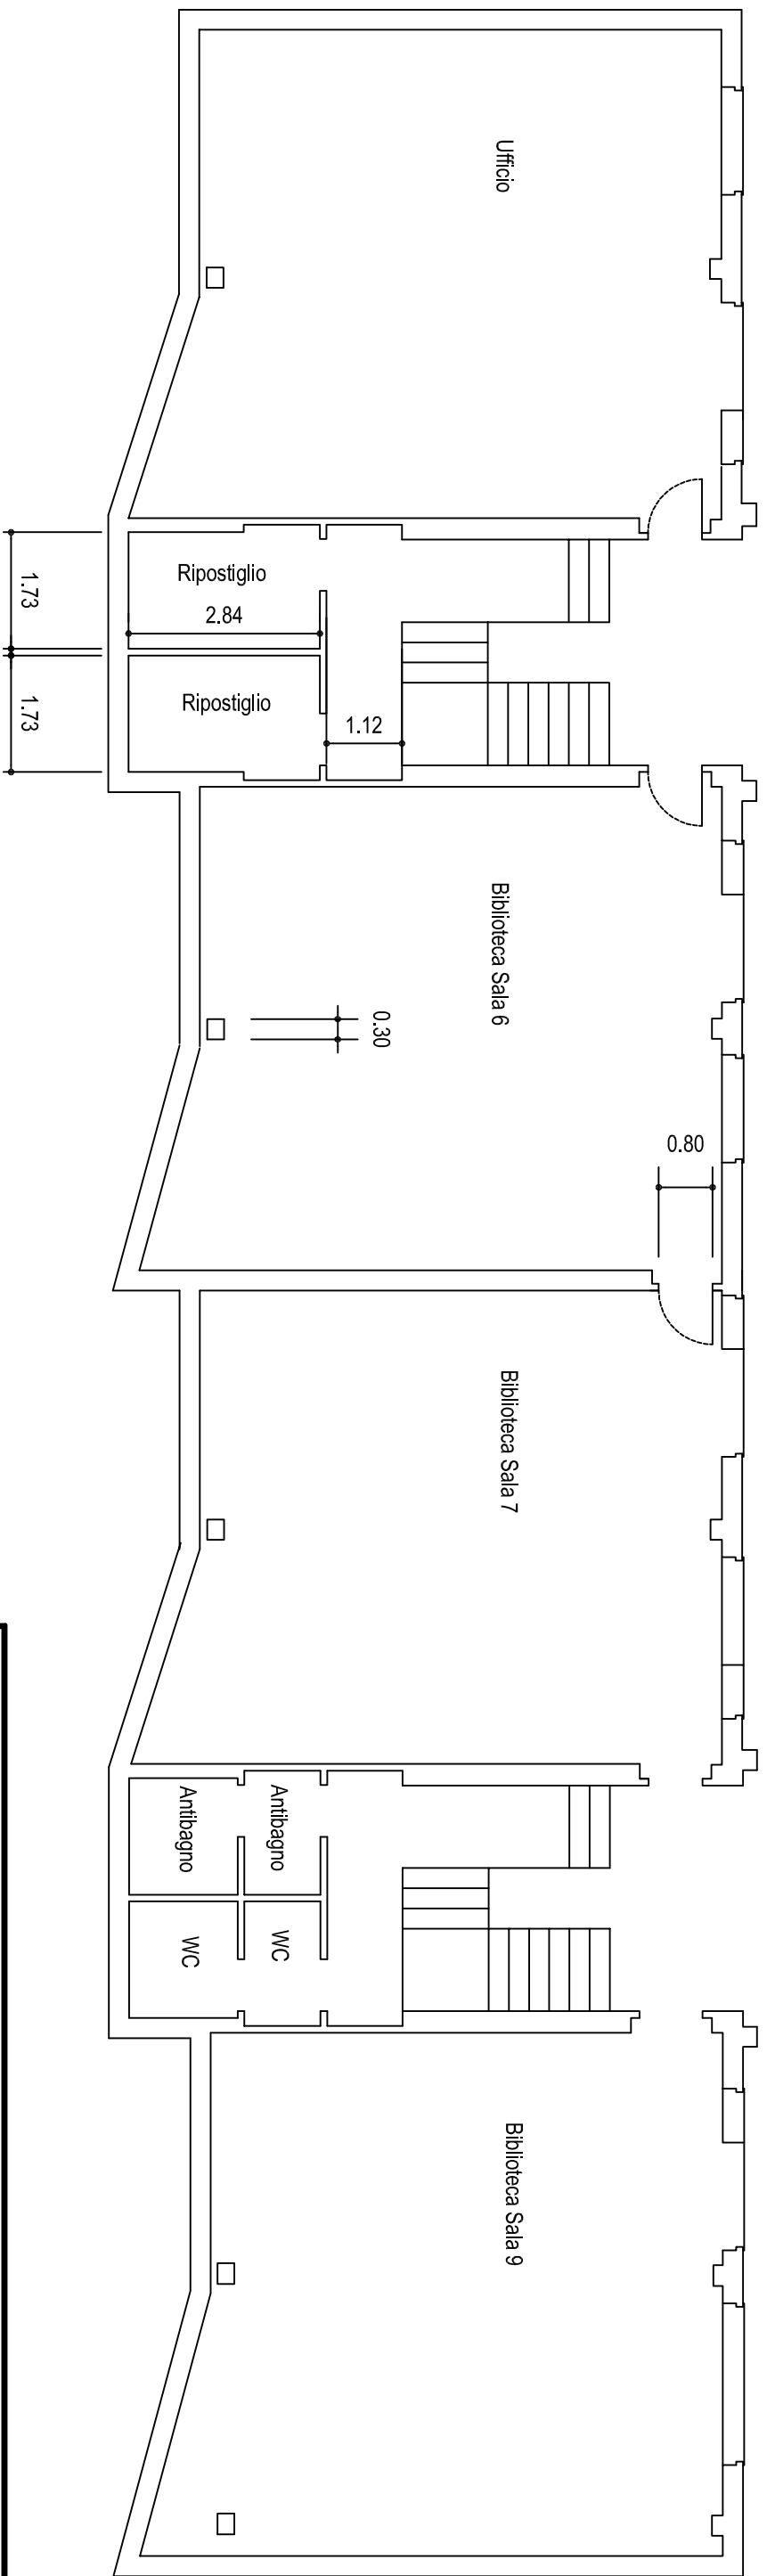

PIANO TERRA

PIANO PRIMO

AREA GOVERNO DEL TERRITORIO							
Servizio 00.PP. manutenzione e Gestione del territorio							
Oggetto Locali via Edison ex P.I Piano terra e Locali P1 biblioteca						Data	
Lavoro						Tavola n°:	
Tavola PIANO terra e p1						02	
Disegnatore: AA						Scade:	
Verificato da:							
REVISIONI/1	2	3	4	5	6	7	8
Verificare le quote in cantiere							